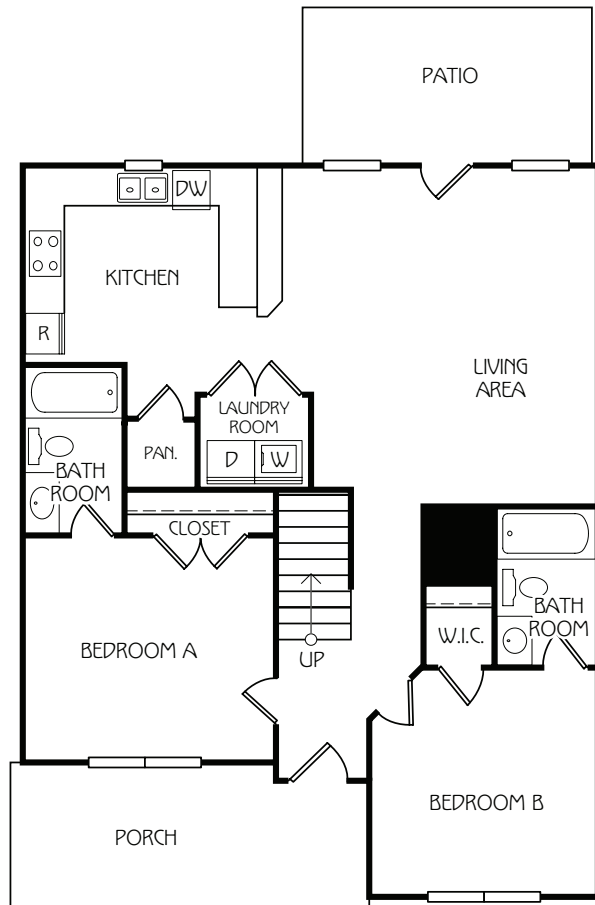

APPROX SQ FT: 2,280

- Bedroom A: 11'3" x 12'10"
- Bedroom B: 11'6" x 11'6"
- Bedroom C: 13'2" x 12'6"
- Bedroom D: 11'11" x 12'2"
- Bedroom E: 12'3" x 12'8"
- Living Area: 17'3" x 16'