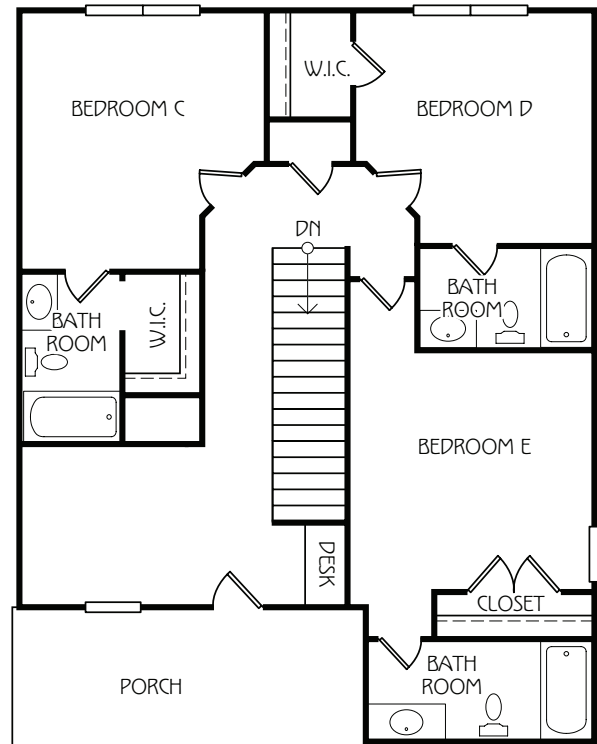

APPROX SQ FT: 2,280

- Bedroom A: 11'3" x 12'10"
- Bedroom B: 11'6" x 11'6"
- Bedroom C: 13'2" x 12'6"
- Bedroom D: 11'11" x 12'2"
- Bedroom E: 12'3" x 12'8"
- Living Area: 17'3" x 16'