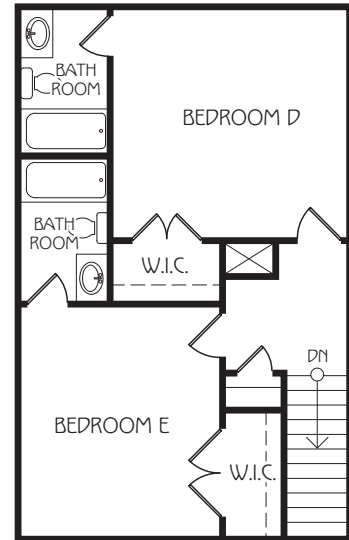

TALMADGE

5 BEDROOM / 5.5 BATH COTTAGE

APPROX SQ FT: 1,873

- Bedroom A: 11'3.5" x 11'11"
- Bedroom B: 13'3.5" x 11'3"
- Bedroom C: 13'7.5" x 13'7"
- Bedroom D: 13'7.5" x 13'10.5"
- Bedroom E: 13'3.5" x 11'7.5"
- Living Area: 14'1.5" x 15'3"