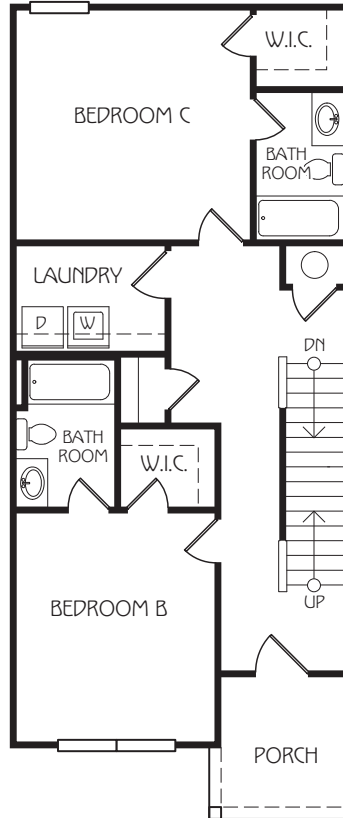

TALMADGE

5 BEDROOM / 5.5 BATH COTTAGE

APPROX SQ FT: 1,873

- Bedroom A: 11'3.5" x 11'11"
- Bedroom B: 13'3.5" x 11'3"
- Bedroom C: 13'7.5" x 13'7"
- Bedroom D: 13'7.5" x 13'10.5"
- Bedroom E: 13'3.5" x 11'7.5"
- Living Area: 14'1.5" x 15'3"