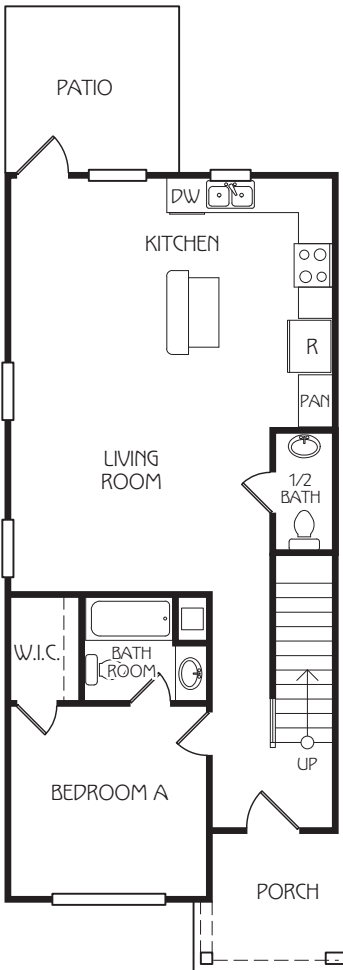

TALMADGE

5 BEDROOM / 5.5 BATH COTTAGE

APPROX SQ FT: 1,873

- Bedroom A: 11'3.5" x 11'11"
- Bedroom B: 13'3.5" x 11'3"
- Bedroom C: 13'7.5" x 13'7"
- Bedroom D: 13'7.5" x 13'10.5"
- Bedroom E: 13'3.5" x 11'7.5"
- Living Area: 14'1.5" x 15'3"