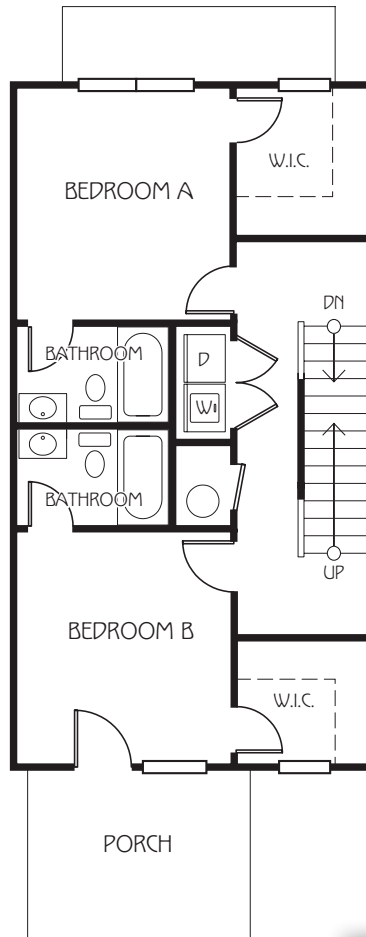

STAFFORD

4 BEDROOM / 4.5 BATH COTTAGE

APPROX SQ FT: 2,333

Bedroom A: 12' x 11'2"

Bedroom B: 12' x 11'2"

Bedroom C: 12' x 11'2"

Bedroom D: 12' x 11'2"

Living Area: 26'3" x 14'9.5"