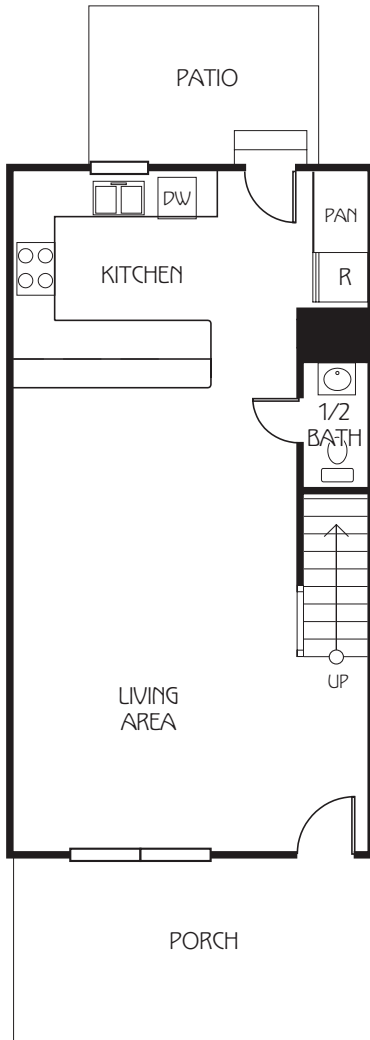

STAFFORD

4 BEDROOM / 4.5 BATH COTTAGE

APPROX SQ FT: 2,333

Bedroom A: 12' x 11'2"

Bedroom B: 12' x 11'2"

Bedroom C: 12' x 11'2"

Bedroom D: 12' x 11'2"

Living Area: 26'3" x 14'9.5"