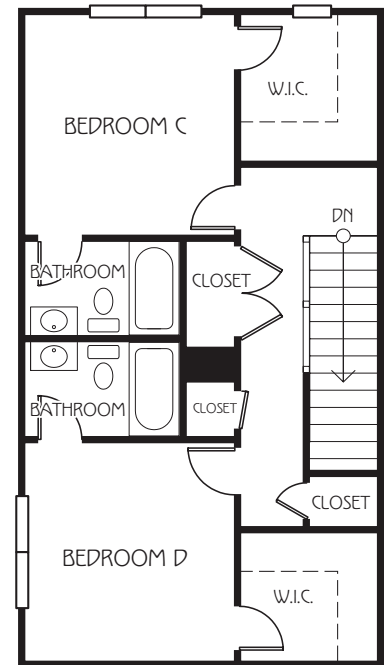

STAFFORD

4 BEDROOM / 4.5 BATH COTTAGE

APPROX SQ FT: 2,333

Bedroom A: 12' x 11'2"

Bedroom B: 12' x 11'2"

Bedroom C: 12' x 11'2"

Bedroom D: 12' x 11'2"

Living Area: 26'3" x 14'9.5"